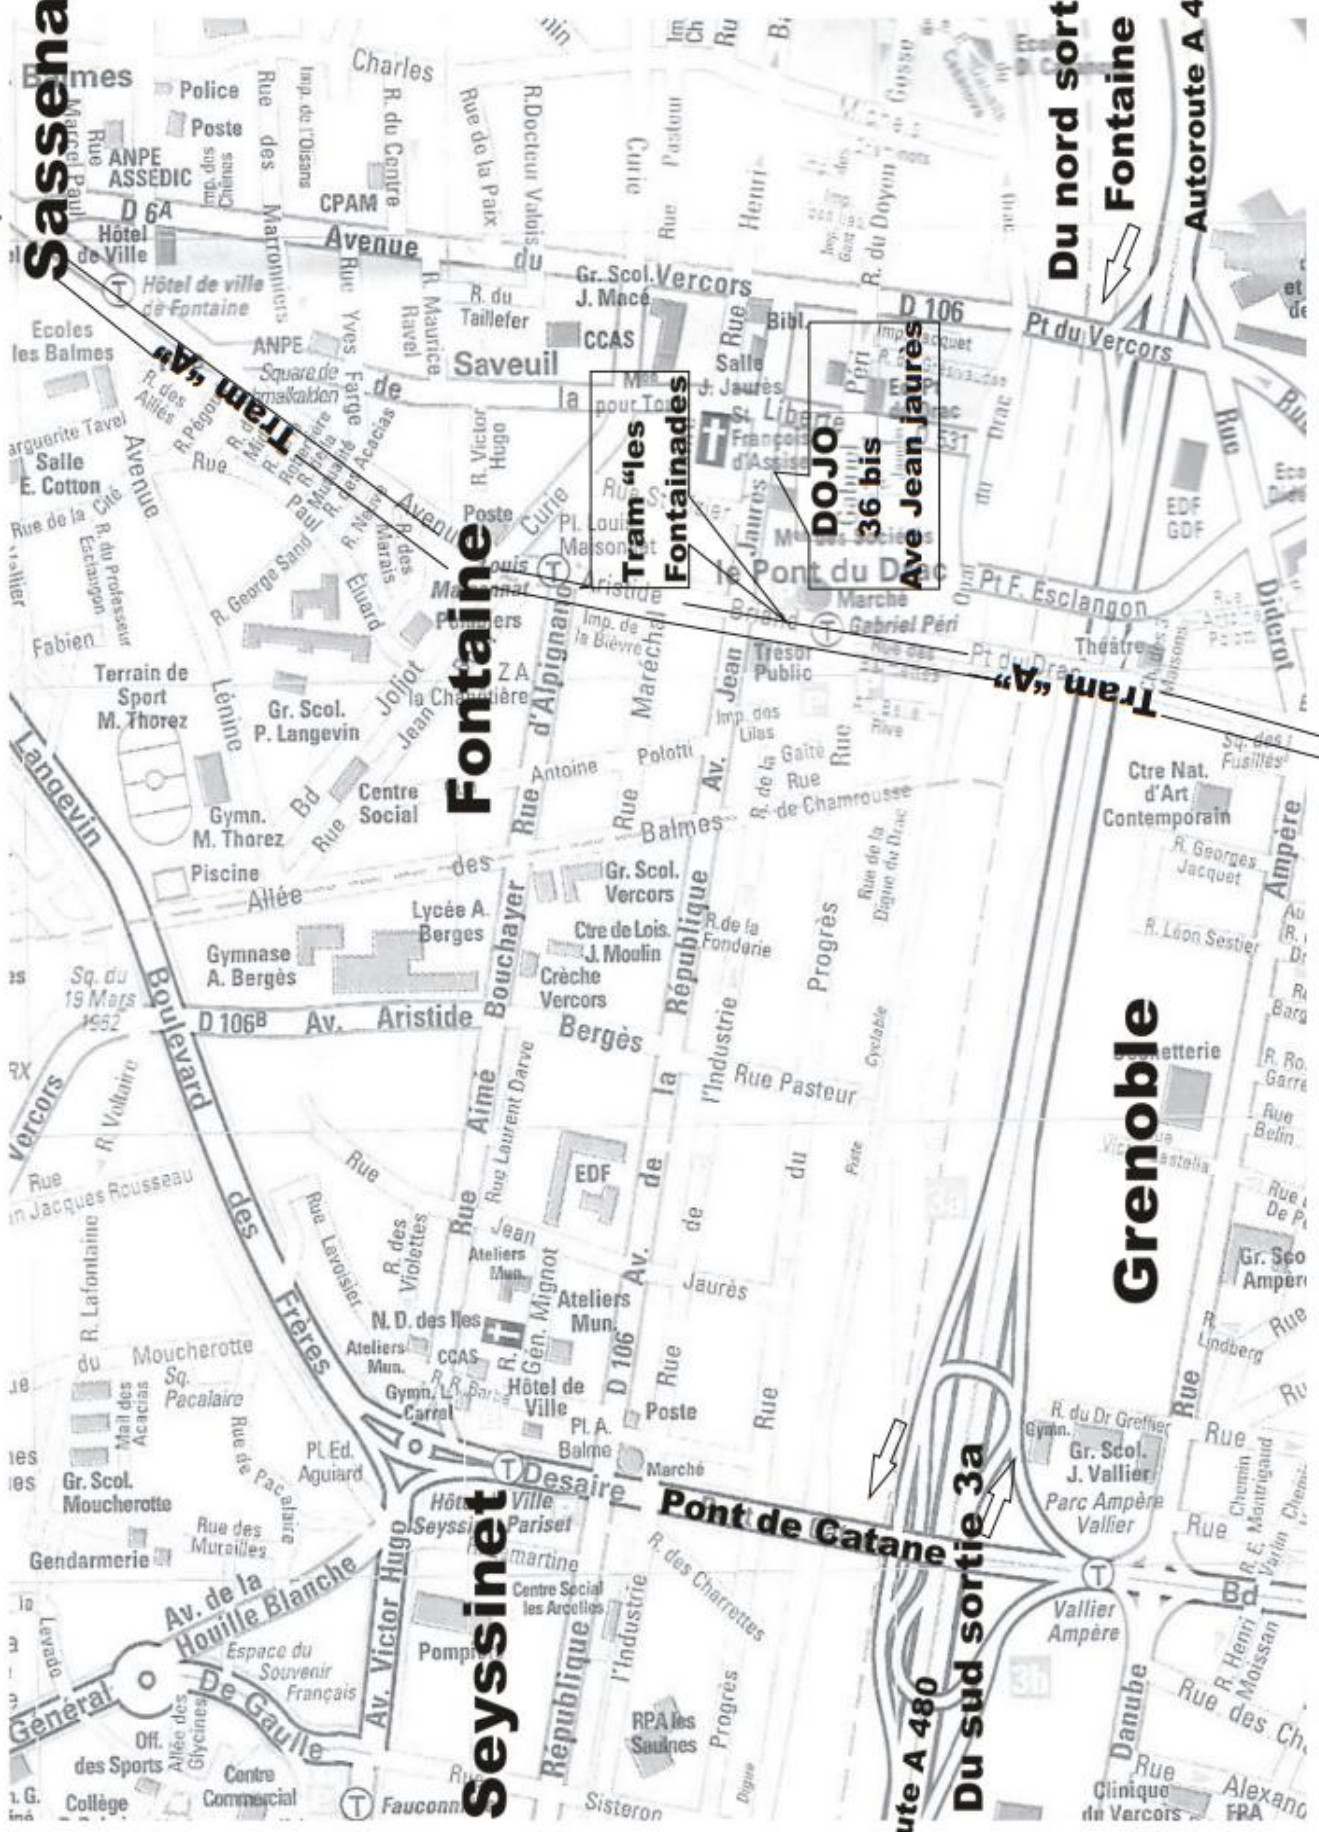

Depuis **Sassenage**

Fontaine
Du nord sortie
Fontaine
Autoroute A 480

Fontaine

Grenoble

Seyssinet

Autoroute A 480
Du sud sortie 3a

les Fontainades

DOJO 36 bis Ave Jean Jaures