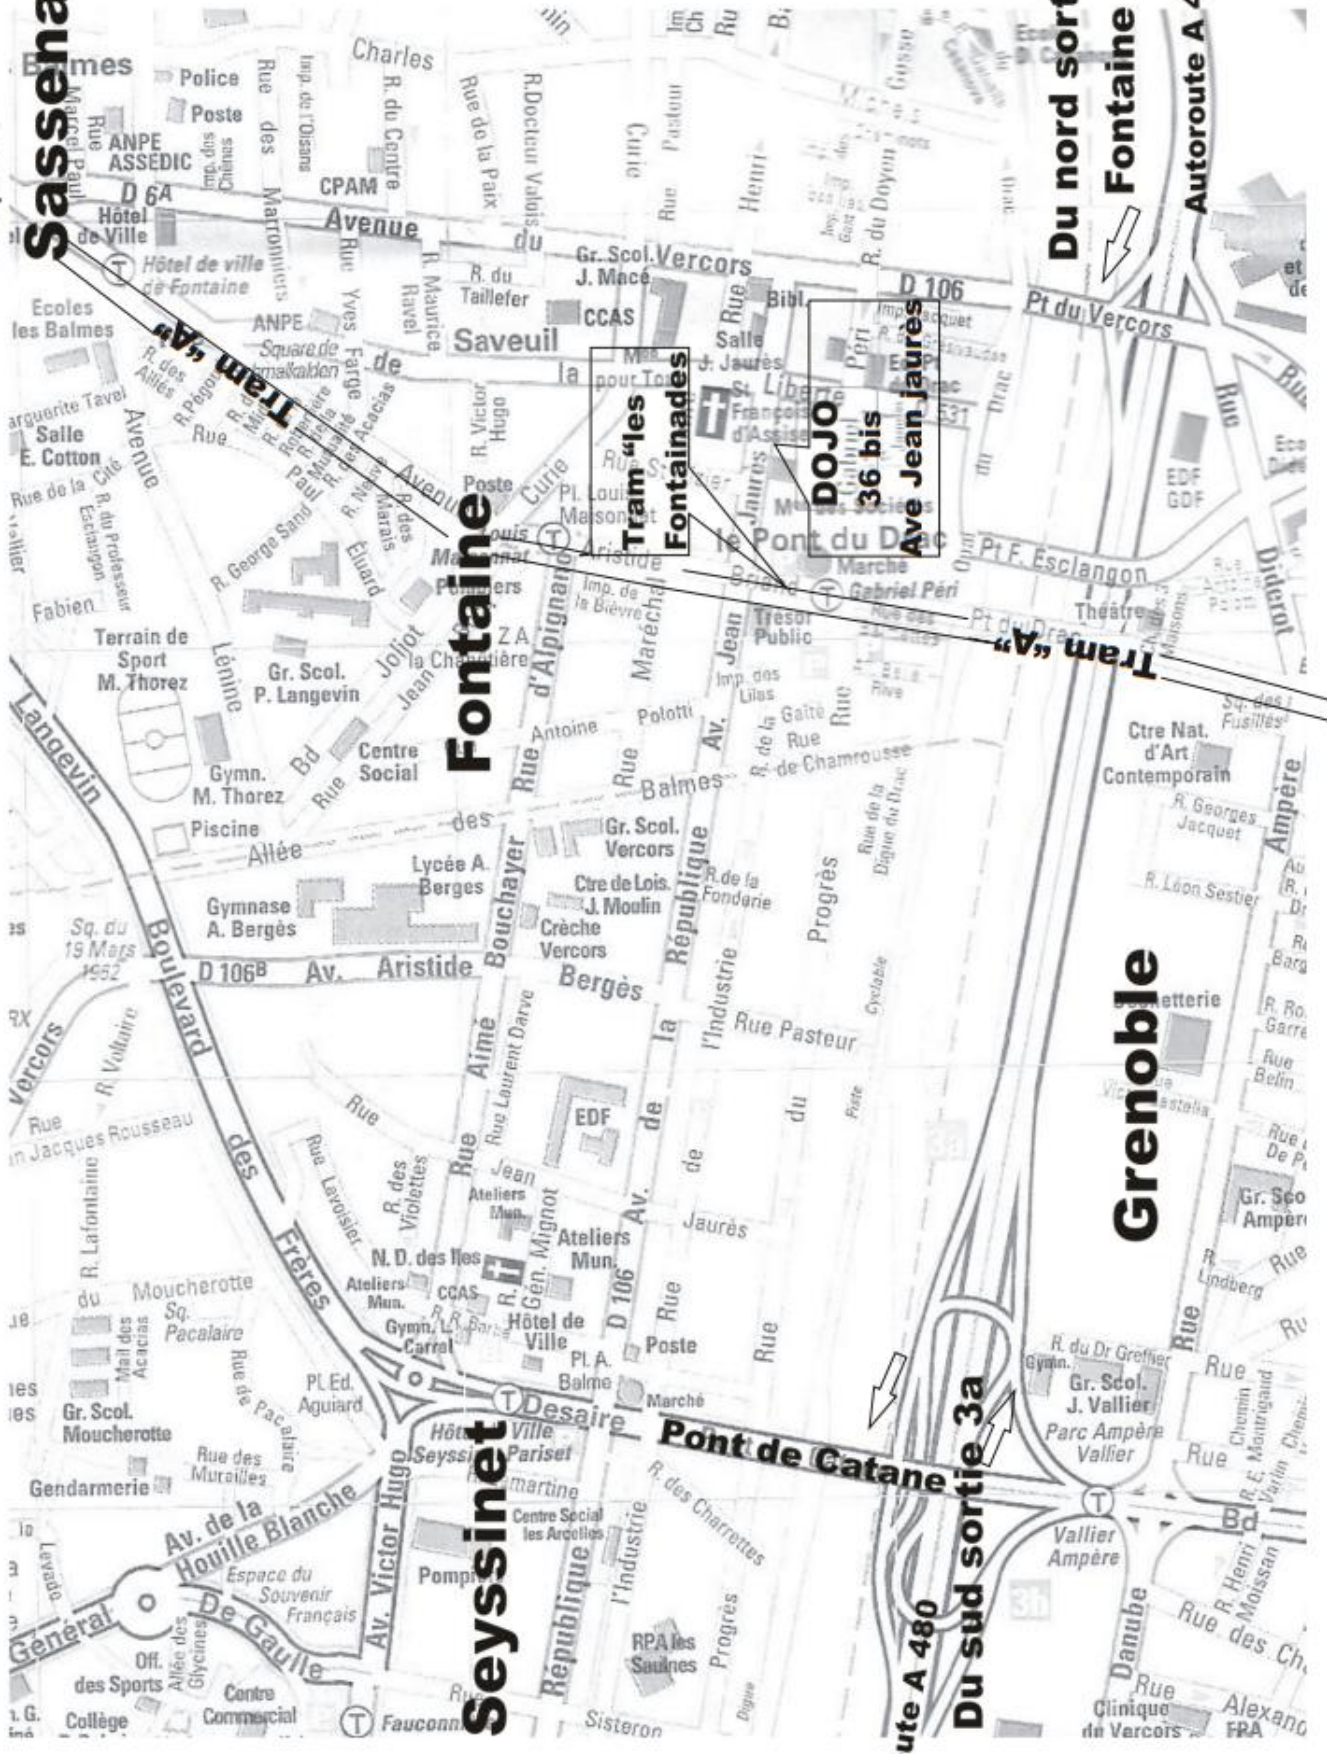

ASF ONTAINE AÏKIDO

STAGE ANIMÉ PAR MICHELINE TISSIER

SHIHAN 6^{ÈME} DAN AÏKIDO

LE DIMANCHE 07 OCTOBRE 2018

DE 09H30 A 12H30

Tarif : 25 euros

Dojo : Espace Pierre FUGAIN 36bis, avenue Jean Jaurès 38600 FONTAINE

Depuis

Sassenage

Du nord sortie Fontaine

Autoroute A 480

Fontaine

Grenoble

Seyssinet

Autoroute A 480

Du sud sortie 3a

Pont de Catane 3a

**DOJO
36 bis
Ave Jean Jaures**

**les
Fontainades**

Tram "A"

Tram "A"