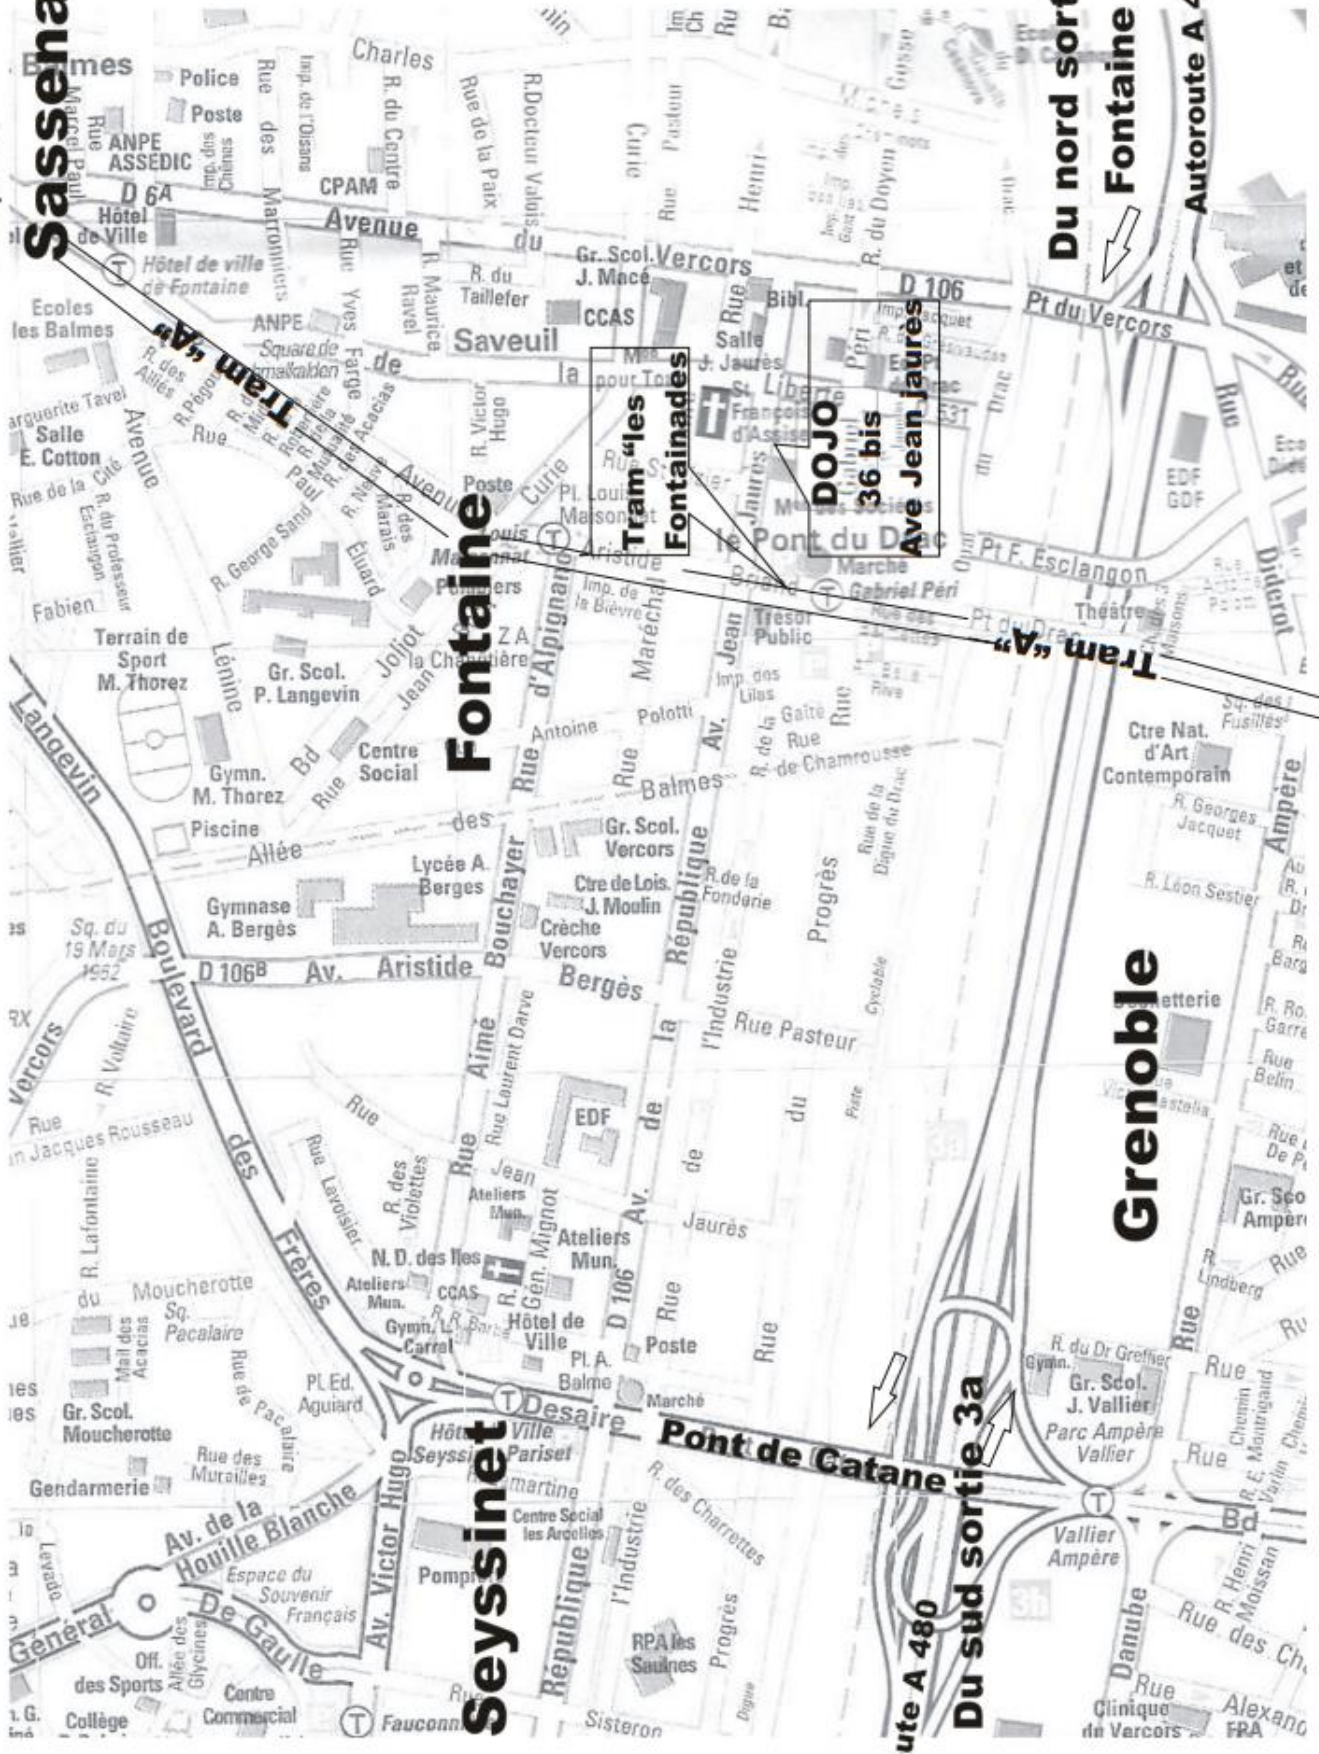

ASF ONTAINE AIKIDO

STAGE ANIMÉ PAR MICHELINE TISSIER

SHIHAN 7^{ÈME} DAN

LE DIMANCHE 24 NOVEMBRE 2019

DE 09H30 A 12H30

Tarif : 25 euros

Dojo : Espace Pierre FUGAIN 36bis, avenue Jean Jaurès 38600 FONTAINE

AS Fontaine Aïkido 38

Du nord sortie

Fontaine

Autoroute A 480

Fontaine

les Fontainades

DOJO 36 bis Ave Jean Jaures

Grenoble

Seyssinet

Autoroute A 480

Du sud sortie 3a

Pont de Catane

Av. de la Honille Blanche

Boulevard des Freres

Bd Langevin

Avenue de la République

Avenue Aristide Bergès